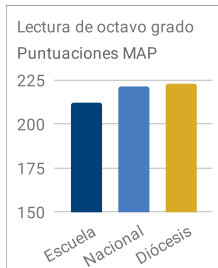

Extracurriculares

Asociación del Club de Niños y Niñas, Servidores de Misa, Liderazgo Estudiantil

Deportes

Fútbol, Voleibol

Personal y aulas

Profesional
Personal **16**

Alumno: Profesor
Relación **12:1**

Matrícula y apoyo

Parroquias afiliadas
SS. Parroquia Católica Pedro y Pablo
Parroquia San Juan Evangelista
Parroquia Santa María de los Ángeles
Parroquia de San Willebrord

Matrícula
K-5: $3,475
6-8: $3,595

Costo total por alumno
$8,007

Desarrollar excelencia académica y habilidades para la vida mientras crecemos en nuestra fe católica.