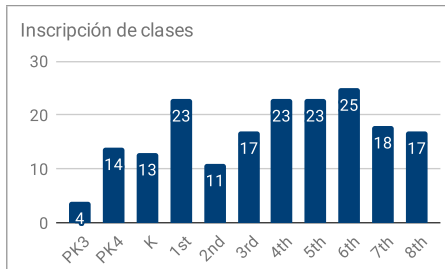

93%
Católico

93%
Feligreses

Extracurriculares

Asociación del Club de Niños y Niñas, Servidores de Misa, Liderazgo Estudiantil

Deportes

Fútbol, Voleibol

Personal y aulas

Profesional
Personal **16**